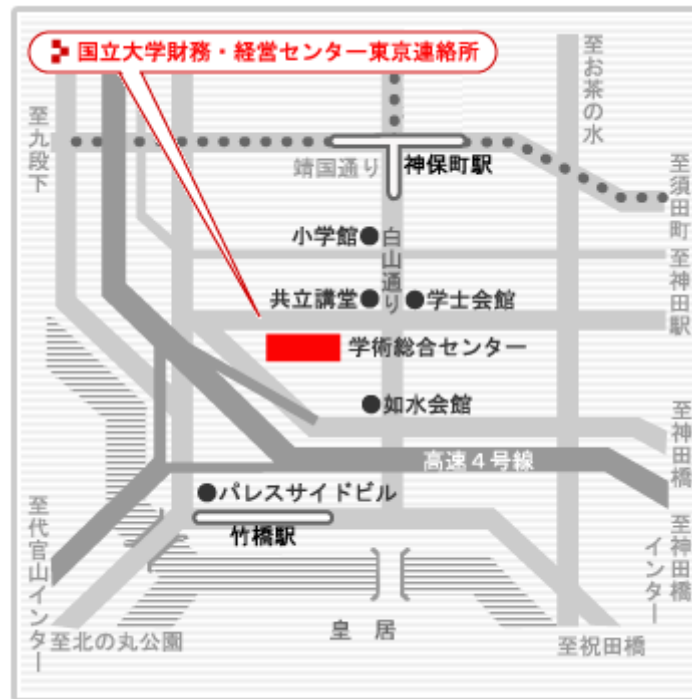

2010/3/9(火) IDE高等教育フォーラム会場MAP
「学術総合センター 一橋記念講堂」

交通機関

- ・ 東京メトロ半蔵門線、都営地下鉄三田線、都営地下鉄新宿線・神保町駅下車 A8出口から徒歩3分
- ・ 東京メトロ東西線・竹橋駅下車 1B出口から徒歩4分